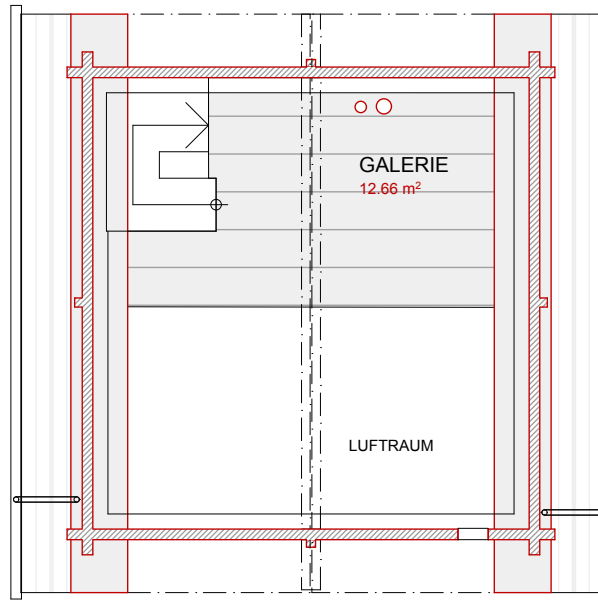

## 2. OBERGESCHOSS

BLOCKWAND 14 cm  
AMPACK TYP TYVEK H1  
FLUMROC TYP 1 16 cm  
AMPATEX DB 90  
INNENTÄFER 18 mm